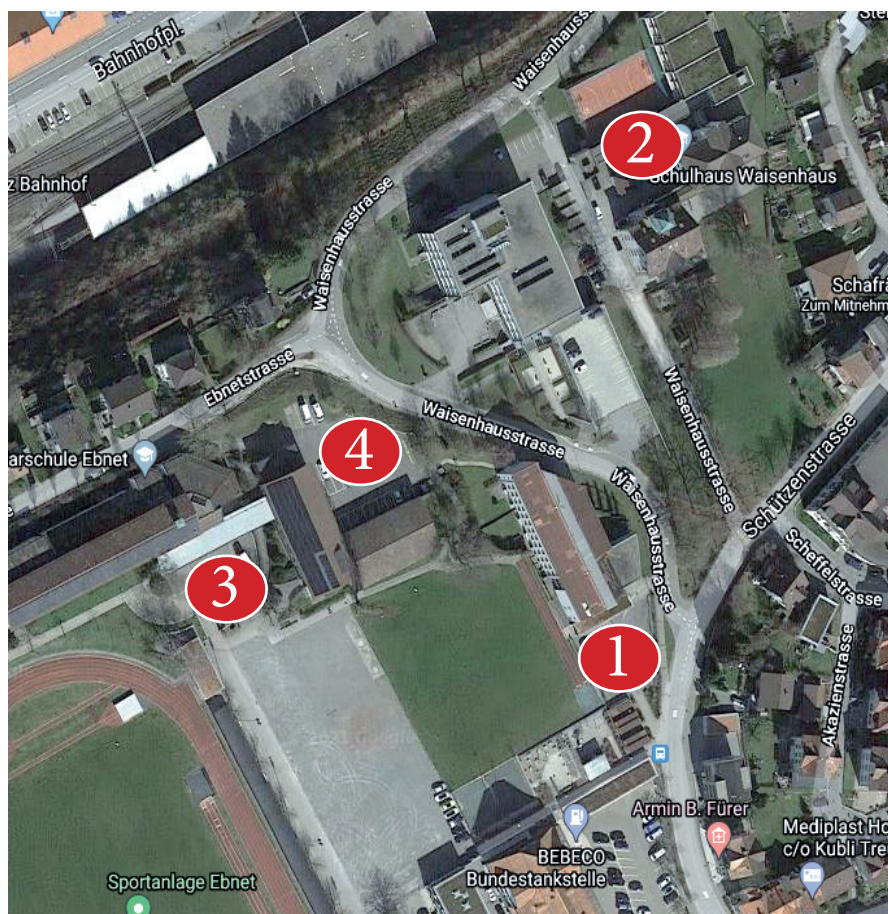

Wanderkonzert

Samstag, 2. Juli 2022

13.00 - 16.00 Uhr

rundum Musig - auf dem Ebnet, Herisau

Wir laden Sie auf unseren musikalischen Spaziergang ein. Ensembles der Musikschule spielen an vier verschiedenen Standorten ein Konzert von je 20 min. Das Wanderkonzert findet bei jeder Witterung statt.

www.musikschuleherisau.ch

Musikschule Herisau
Eggstrasse 27
Tel. 071 354 55 70
musikschule@herisau.ar.ch
www.musikschuleherisau.ch

Lageplan

Konzerte

- 1** Vorplatz Schulhaus Ebnet Ost (*Aula Ebnet Ost)
13.00 Uhr, 14.00 Uhr, 15.00 Uhr Band
13.30 Uhr, 14.30 Uhr, 15.30Uhr Schlagwerk + Jazz
- 2** Vorplatz Schulhaus Waisenhaus (*Turnhalle Ebnet oben)
13.00 Uhr, 14.00 Uhr, 15.00 Uhr Blockflöten + Violinen
13.30 Uhr, 14.30 Uhr, 15.30Uhr volkstümlich
- 3** Vorplatz Schulhaus Ebnet West (*Aula Ebnet West)
13.00 Uhr, 14.00 Uhr, 15.00 Uhr Streicher
13.30 Uhr, 14.30 Uhr, 15.30Uhr Bläser
- 4** Lehrerparkplatz Schulhaus Ebnet (*Turnhalle Ebnet unten)
13.00 Uhr, 14.00 Uhr, 15.00 Uhr Gitarre + Akkordeon
13.30 Uhr, 14.30 Uhr, 15.30Uhr Gitarre + Akkordeon